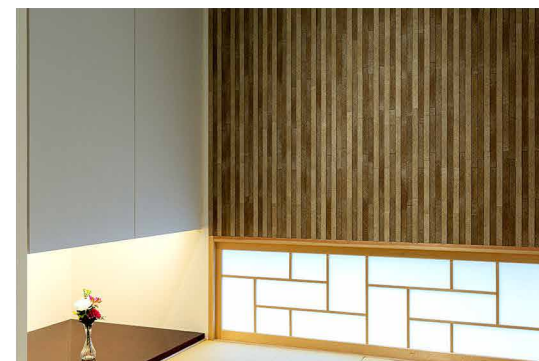

選べる4つのスタイル

JAPANESE MODERN

和モダン

NATURAL

ナチュラル

COUNTRY

カントリー

BROOKLYN

ブルックリン

JAPANESE MODERN

和の雰囲気と、現代的なモダンテイストを掛け合わせた木の家。

CONCEPT

日本の伝統美と現代の快適さが調和する「和モダン」の住まい。風情ある和の意匠を取り入れた、木の温もりと土の質感が織り成す空間。静けさと温もりが共存するこの住まいは、伝統を重んじつつも新しい価値を創造し、心豊かな暮らしを実現します。

INTERIOR

現代デザインを取り入れた和室、木目調縦格子 etc..

NATURAL

自然の恵みを採り入れ、素材の質感を感じる心地よい暮らし。

CONCEPT

ナチュラルな家とは、木のぬくもりに包まれた、心と体に優しい住まい。無垢材や珪藻土、漆喰の壁、天然石などの厳選された天然素材や、優しい色合いのシンプルなインテリア。窓から差し込む柔らかな光が、明るく開放的な雰囲気を生み出し、癒しと安らぎの空間を演出します。

INTERIOR

白を基調としたインテリア、優しい木の風合いのキッチン etc..

Country

素朴でやさしい雰囲気を楽しめる南欧アンティークスタイル。

CONCEPT

カントリーテイストの住まいで、のんびりとした田舎暮らしのような毎日。無垢材を使用したフローリングや木製のドア、天然素材を取り入れたインテリア。どこか懐かしく、自然と共に暮らす豊かさを感じられるこの家は、毎日を心安らぐものに変えてくれます。

INTERIOR

ニッチディスプレイ、花柄やパターンなどのアクセントクロス etc..