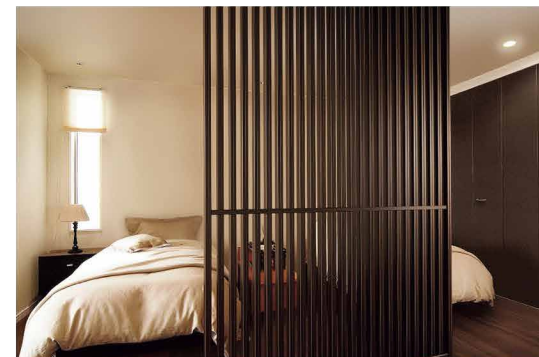

ブルックリン

JAPANESE MODERN

和の雰囲気と、現代的なモダンテイストを掛け合わせた木の家。

CONCEPT

日本の伝統美と現代の快適さが調和する「和モダン」の住まい。風情ある和の意匠を取り入れた、木の温もりと土の質感が織り成す空間。静けさと温もりが共存するこの住まいは、伝統を重んじつつも新しい価値を創造し、心豊かな暮らしを実現します。

INTERIOR

現代デザインを取り入れた和室、木目調縦格子 etc..

NATURAL

自然の恵みを採り入れ、素材の質感を感じる心地よい暮らし。

CONCEPT

ナチュラルな家とは、木のぬくもりに包まれた、心と体に優しい住まい。無垢材や珪藻土、漆喰の壁、天然石などの厳選された天然素材や、優しい色合いのシンプルなインテリア。窓から差し込む柔らかな光が、明るく開放的な雰囲気を生み出し、癒しと安らぎの空間を演出します。

INTERIOR

白を基調としたインテリア、優しい木の風合いのキッチン etc..

Country

素朴でやさしい雰囲気を楽しめる南欧アンティークスタイル。

CONCEPT

カントリーテイストの住まいで、のんびりとした田舎暮らしのような毎日。無垢材を使用したフローリングや木製のドア、天然素材を取り入れたインテリア。どこか懐かしく、自然と共に暮らす豊かさを感じられるこの家は、毎日を心安らぐものに変えてくれます。

INTERIOR

ニッチディスプレイ、花柄やパターンなどのアクセントクロス etc..

BROOKLYN

ヴィンテージ感あふれる開放的な空間と経年変化を楽しめる住まい。

CONCEPT

都市の洗練されたモダンな雰囲気と、歴史的なヴィンテージ要素が調和するオープンスタイルな空間。使い込むほどに味わいが増す素材選びと、無骨でスタイリッシュな「ダークカラー」のインテリア。無垢材やアイアン、革の天然素材のアクセントが、暮らしに温かみと上質感を加えます。

INTERIOR

無骨なインダストリアルインテリア、
コンクリートやレンガ等のアクセントウォール etc..