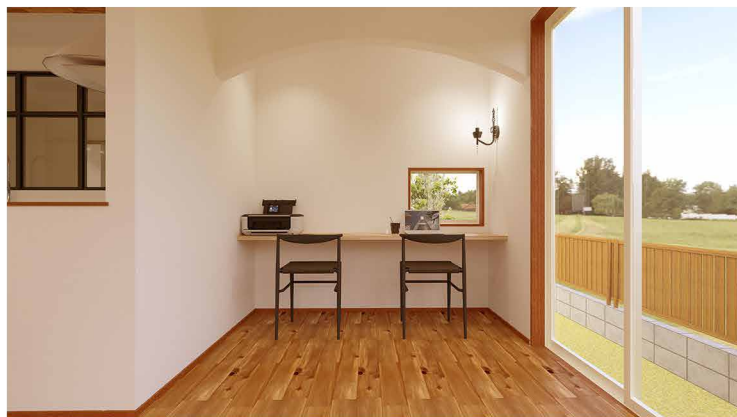

ブルックリン

JAPANESE MODERN

和の雰囲気と、現代的なモダンテイストを掛け合わせた木の家。

CONCEPT

日本の伝統美と現代の快適さが調和する「和モダン」の住まい。風情ある和の意匠を取り入れた、木の温もりと土の質感が織り成す空間。静けさと温もりが共存するこの住まいは、伝統を重んじつつも新しい価値を創造し、心豊かな暮らしを実現します。

INTERIOR

現代デザインを取り入れた和室、木目調縦格子 etc..

NATURAL

自然の恵みを採り入れ、素材の質感を感じる心地よい暮らし。

CONCEPT

ナチュラルな家とは、木のぬくもりに包まれた、心と体に優しい住まい。無垢材や珪藻土、漆喰の壁、天然石などの厳選された天然素材や、優しい色合いのシンプルなインテリア。窓から差し込む柔らかな光が、明るく開放的な雰囲気を生み出し、癒しと安らぎの空間を演出します。

INTERIOR

白を基調としたインテリア、優しい木の風合いのキッチン etc..

Country

素朴でやさしい雰囲気を楽しめる南欧アンティークスタイル。

CONCEPT

カントリーテイストの住まいで、のんびりとした田舎暮らしのような毎日。無垢材を使用したフローリングや木製のドア、天然素材を取り入れたインテリア。どこか懐かしく、自然と共に暮らす豊かさを感じられるこの家は、毎日を心安らぐものに変えてくれます。

INTERIOR

ニッチディスプレイ、花柄やパターンなどのアクセントクロス etc..