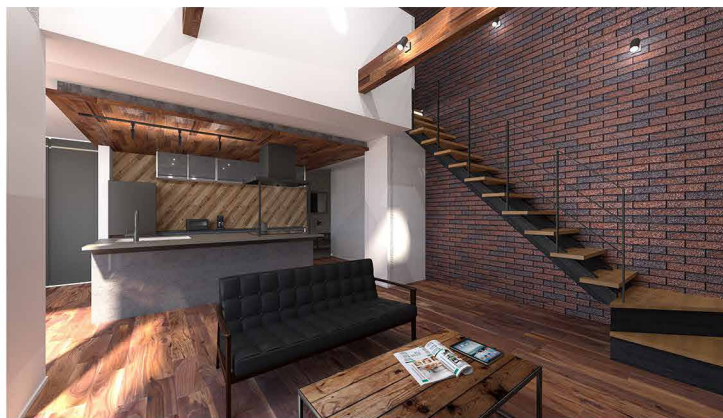

NATURAL

自然の恵みを採り入れ、素材の質感を感じる心地よい暮らし。

CONCEPT

ナチュラルな家とは、木のぬくもりに包まれた、心と体に優しい住まい。無垢材や珪藻土、漆喰の壁、天然石などの厳選された天然素材や、優しい色合いのシンプルなインテリア。窓から差し込む柔らかな光が、明るく開放的な雰囲気を生み出し、癒しと安らぎの空間を演出します。

INTERIOR

白を基調としたインテリア、優しい木の風合いのキッチン etc..

Country

素朴でやさしい雰囲気を楽しめる南欧アンティークスタイル。

CONCEPT

カントリーテイストの住まいで、のんびりとした田舎暮らしのような毎日。無垢材を使用したフローリングや木製のドア、天然素材を取り入れたインテリア。どこか懐かしく、自然と共に暮らす豊かさを感じられるこの家は、毎日を心安らぐものに変えてくれます。

INTERIOR

ニッチディスプレイ、花柄やパターンなどのアクセントクロス etc..

BROOKLYN

ヴィンテージ感あふれる開放的な空間と経年変化を楽しめる住まい。

CONCEPT

都市の洗練されたモダンな雰囲気と、歴史的なヴィンテージ要素が調和するオープンスタイルな空間。使い込むほどに味わいが増す素材選びと、無骨でスタイリッシュな「ダークカラー」のインテリア。無垢材やアイアン、革の天然素材のアクセントが、暮らしに温かみと上質感を加えます。

INTERIOR

無骨なインダストリアルインテリア、
コンクリートやレンガ等のアクセントウォール etc..