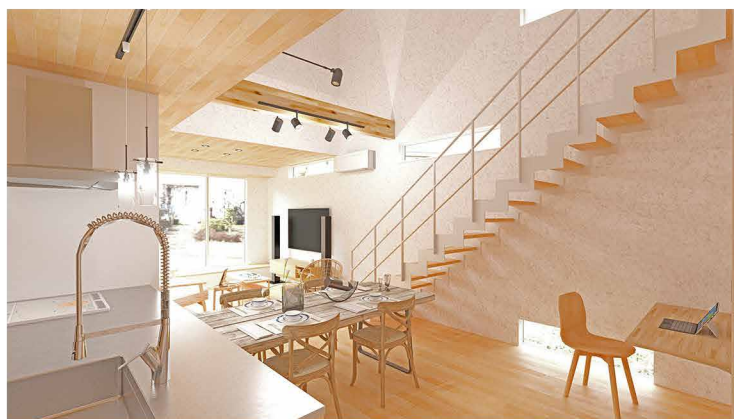

ブルックリン

JAPANESE MODERN

和の雰囲気と、現代的なモダンテイストを掛け合わせた木の家。

CONCEPT

日本の伝統美と現代の快適さが調和する「和モダン」の住まい。風情ある和の意匠を取り入れた、木の温もりと土の質感が織り成す空間。静けさと温もりが共存するこの住まいは、伝統を重んじつつも新しい価値を創造し、心豊かな暮らしを実現します。

INTERIOR

現代デザインを取り入れた和室、木目調縦格子 etc..

NATURAL

自然の恵みを採り入れ、素材の質感を感じる心地よい暮らし。

CONCEPT

ナチュラルな家とは、木のぬくもりに包まれた、心と体に優しい住まい。無垢材や珪藻土、漆喰の壁、天然石などの厳選された天然素材や、優しい色合いのシンプルなインテリア。窓から差し込む柔らかな光が、明るく開放的な雰囲気を生み出し、癒しと安らぎの空間を演出します。

INTERIOR

白を基調としたインテリア、優しい木の風合いのキッチン etc..

Country

素朴でやさしい雰囲気を楽しめる南欧アンティークスタイル。

CONCEPT

カントリーテイストの住まいで、のんびりとした田舎暮らしのような毎日。無垢材を使用したフローリングや木製のドア、天然素材を取り入れたインテリア。どこか懐かしく、自然と共に暮らす豊かさを感じられるこの家は、毎日を心安らぐものに変えてくれます。

INTERIOR

ニッチディスプレイ、花柄やパターンなどのアクセントクロス etc..

BROOKLYN

ヴィンテージ感あふれる開放的な空間と経年変化を楽しめる住まい。

CONCEPT

都市の洗練されたモダンな雰囲気と、歴史的なヴィンテージ要素が調和するオープンスタイルな空間。使い込むほどに味わいが増す素材選びと、無骨でスタイリッシュな「ダークカラー」のインテリア。無垢材やアイアン、革の天然素材のアクセントが、暮らしに温かみと上質感を加えます。

INTERIOR

無骨なインダストリアルインテリア、
コンクリートやレンガ等のアクセントウォール etc..