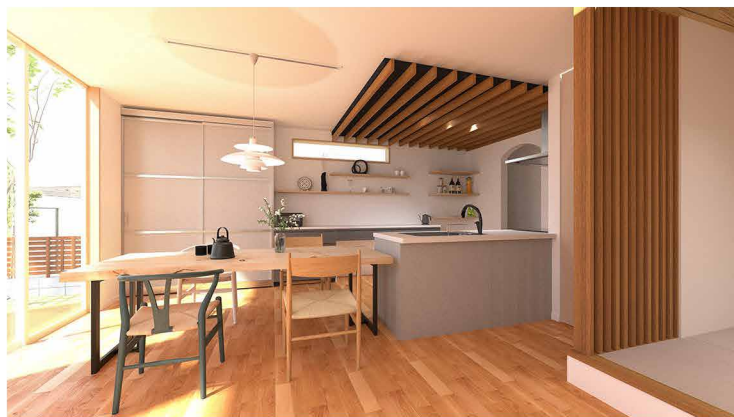

選べる4つのスタイル

JAPANESE MODERN

和モダン

NATURAL

ナチュラル

COUNTRY

カントリー

BROOKLYN

ブルックリン

JAPANESE MODERN

和の雰囲気と、現代的なモダンテイストを掛け合わせた木の家。

CONCEPT

日本の伝統美と現代の快適さが調和する「和モダン」の住まい。風情ある和の意匠を取り入れた、木の温もりと土の質感が織り成す空間。静けさと温もりが共存するこの住まいは、伝統を重んじつつも新しい価値を創造し、心豊かな暮らしを実現します。

INTERIOR

現代デザインを取り入れた和室、木目調縦格子 etc..

NATURAL

自然の恵みを採り入れ、素材の質感を感じる心地よい暮らし。

CONCEPT

ナチュラルな家とは、木のぬくもりに包まれた、心と体に優しい住まい。無垢材や珪藻土、漆喰の壁、天然石などの厳選された天然素材や、優しい色合いのシンプルなインテリア。窓から差し込む柔らかな光が、明るく開放的な雰囲気を生み出し、癒しと安らぎの空間を演出します。

INTERIOR

白を基調としたインテリア、優しい木の風合いのキッチン etc..

BROOKLYN

ヴィンテージ感あふれる開放的な空間と経年変化を楽しめる住まい。

CONCEPT

都市の洗練されたモダンな雰囲気と、歴史的なヴィンテージ要素が調和するオープンスタイルな空間。使い込むほどに味わいが増す素材選びと、無骨でスタイリッシュな「ダークカラー」のインテリア。無垢材やアイアン、革の天然素材のアクセントが、暮らしに温かみと上質感を加えます。

INTERIOR

無骨なインダストリアルインテリア、
コンクリートやレンガ等のアクセントウォール etc..