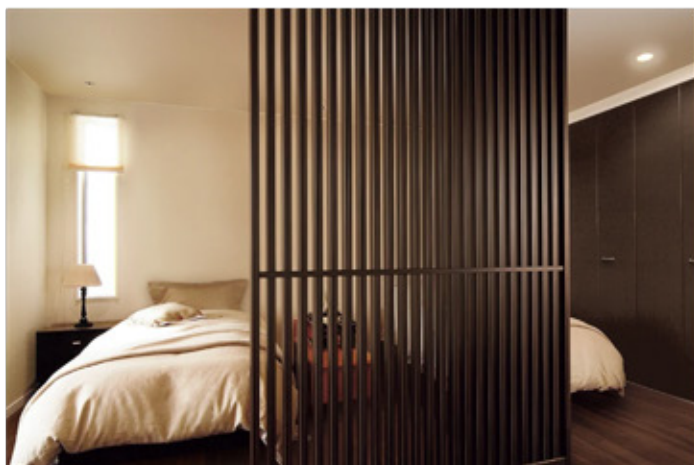

ブルックリン

JAPANESE MODERN

和の雰囲気と、現代的なモダンテイストを掛け合わせた木の家。

CONCEPT

日本の伝統美と現代の快適さが調和する「和モダン」の住まい。
風情ある和の意匠を取り入れた、木の温もりと土の質感が織り成す空間。
静けさと温もりが共存するこの住まいは、伝統を重んじつつも新しい価値
を創造し、心豊かな暮らしを実現します。

INTERIOR

現代デザインを取り入れた和室、木目調縦格子 etc..

NATURAL

自然の恵みを採り入れ、素材の質感を感じる心地よい暮らし。

CONCEPT

ナチュラルな家とは、木のぬくもりに包まれた、心と体に優しい住まい。
無垢材や珪藻土、漆喰の壁、天然石などの厳選された天然素材や、優しい色合いのシンプルなインテリア。窓から差し込む柔らかな光が、明るく開放的な雰囲気を生み出し、癒しと安らぎの空間を演出します。

INTERIOR

白を基調としたインテリア、優しい木の風合いのキッチン etc..

Country

素朴でやさしい雰囲気を楽しめる南欧アンティークスタイル。

CONCEPT

カントリーテイストの住まいで、のんびりとした田舎暮らしのような毎日。無垢材を使用したフローリングや木製のドア、天然素材を取り入れたインテリア。どこか懐かしく、自然と共に暮らす豊かさを感じられるこの家は、毎日を心安らぐものに変えてくれます。

INTERIOR

ニッチディスプレイ、花柄やパターンなどのアクセントクロス etc..