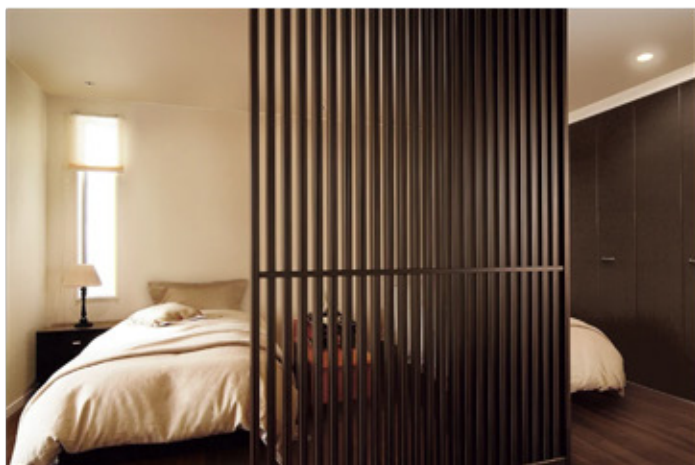

NATURAL

自然の恵みを採り入れ、素材の質感を感じる心地よい暮らし。

CONCEPT

ナチュラルな家とは、木のぬくもりに包まれた、心と体に優しい住まい。
無垢材や珪藻土、漆喰の壁、天然石などの厳選された天然素材や、優しい色合いのシンプルなインテリア。窓から差し込む柔らかな光が、明るく開放的な雰囲気を生み出し、癒しと安らぎの空間を演出します。

INTERIOR

白を基調としたインテリア、優しい木の風合いのキッチン etc..

Country

素朴でやさしい雰囲気を楽しめる南欧アンティークスタイル。

CONCEPT

カントリーテイストの住まいで、のんびりとした田舎暮らしのような毎日。無垢材を使用したフローリングや木製のドア、天然素材を取り入れたインテリア。どこか懐かしく、自然と共に暮らす豊かさを感じられるこの家は、毎日を心安らぐものに変えてくれます。

INTERIOR

ニッチディスプレイ、花柄やパターンなどのアクセントクロス etc..