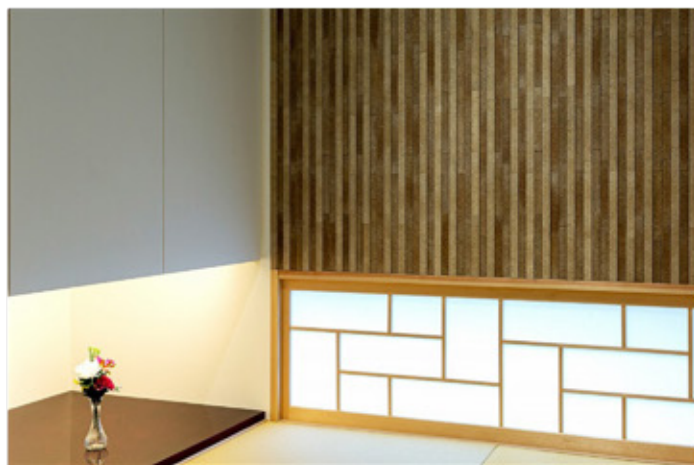

NATURAL

自然の恵みを採り入れ、素材の質感を感じる心地よい暮らし。

CONCEPT

ナチュラルな家とは、木のぬくもりに包まれた、心と体に優しい住まい。
無垢材や珪藻土、漆喰の壁、天然石などの厳選された天然素材や、優しい色合いのシンプルなインテリア。窓から差し込む柔らかな光が、明るく開放的な雰囲気を生み出し、癒しと安らぎの空間を演出します。

INTERIOR

白を基調としたインテリア、優しい木の風合いのキッチン etc..

Country

素朴でやさしい雰囲気を楽しめる南欧アンティークスタイル。

CONCEPT

カントリーテイストの住まいで、のんびりとした田舎暮らしのような毎日。無垢材を使用したフローリングや木製のドア、天然素材を取り入れたインテリア。どこか懐かしく、自然と共に暮らす豊かさを感じられるこの家は、毎日を心安らぐものに変えてくれます。

INTERIOR

ニッチディスプレイ、花柄やパターンなどのアクセントクロス etc..